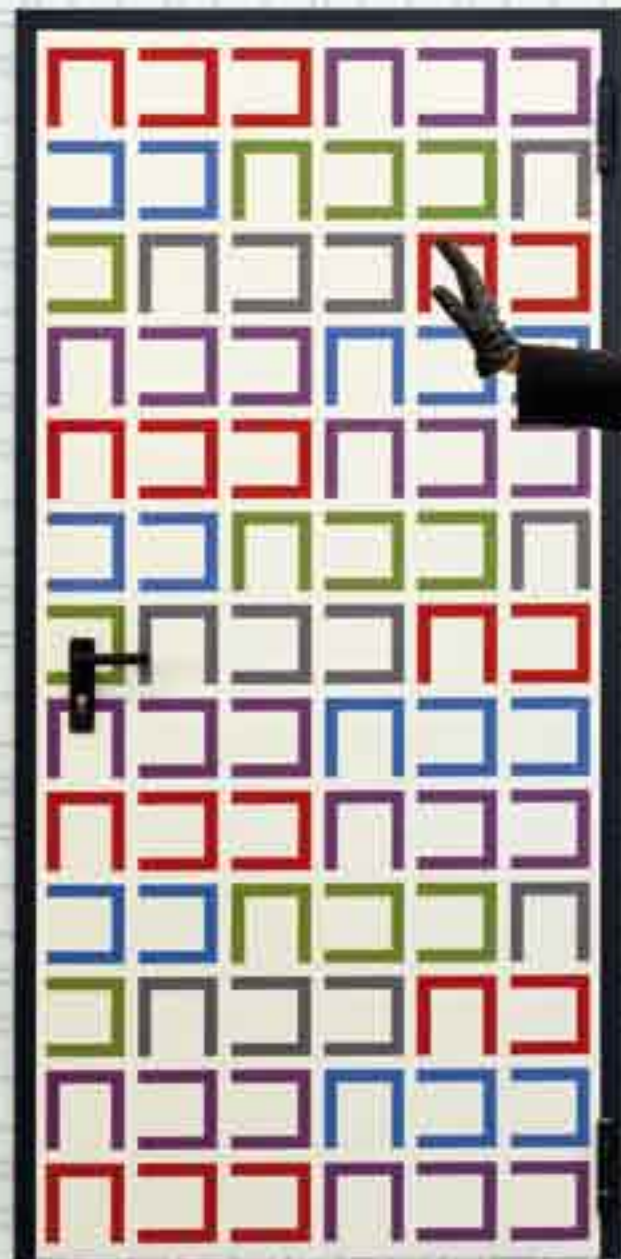

MORE THAN FIREDOORS

ננז
NINZ DIGITAL DECOR