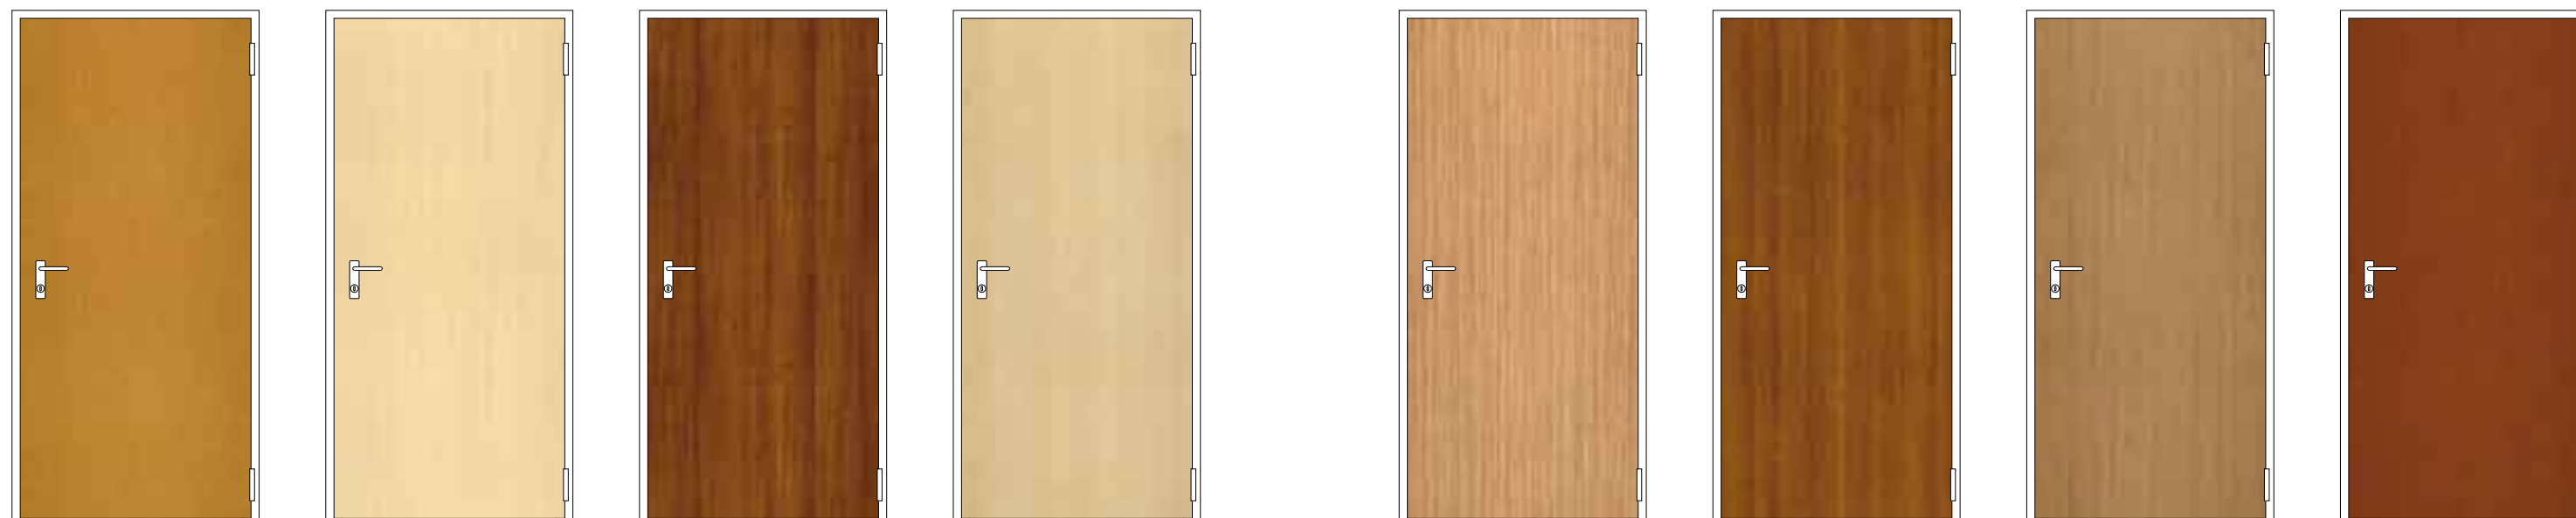

RAL 8019
RAL 9010

QUERCIA CREMONA

Code: CM.LC.QUE.A01
Frame colors: RAL 8019
RAL 9010

RAL 8019
RAL 9010

QUERCIA CALAIS

Code: CM.LC.QUE.B01
Frame colors: RAL 8019
RAL 9010

LEGNI CLASSICI

LEGNI ESOTICI