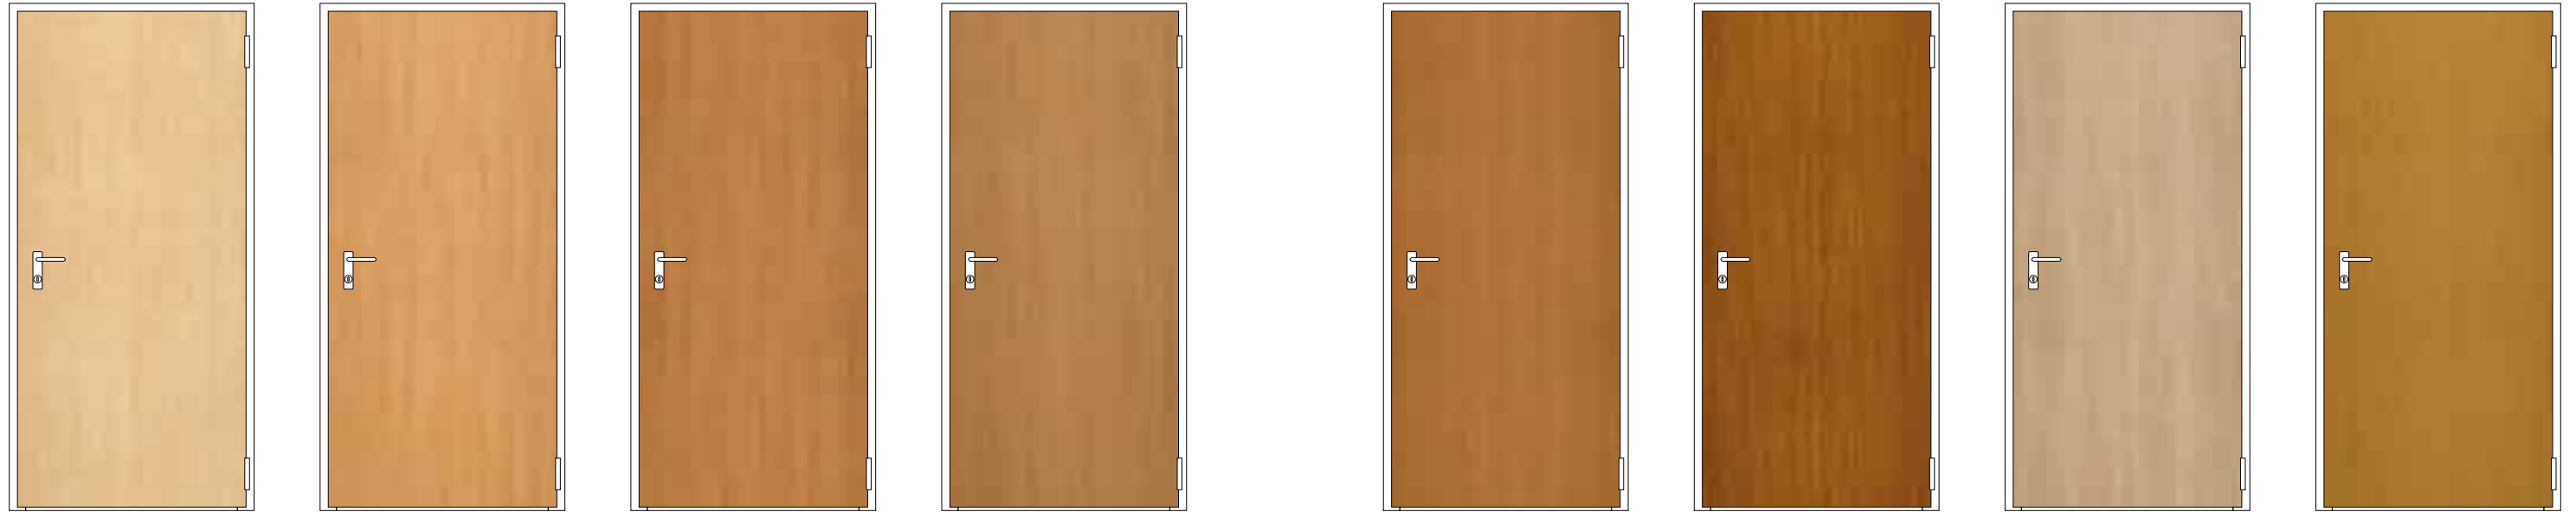

LEGNI CLASSICI

LEGNI CLASSICI

LEGNI CLASSICI

LEGNI CLASSICI

LEGNI CLASSICI

RAL 8019
RAL 9010

FAGGIO

Code: CM.LC.FAG.A01
Frame colors: RAL 8019
RAL 9010