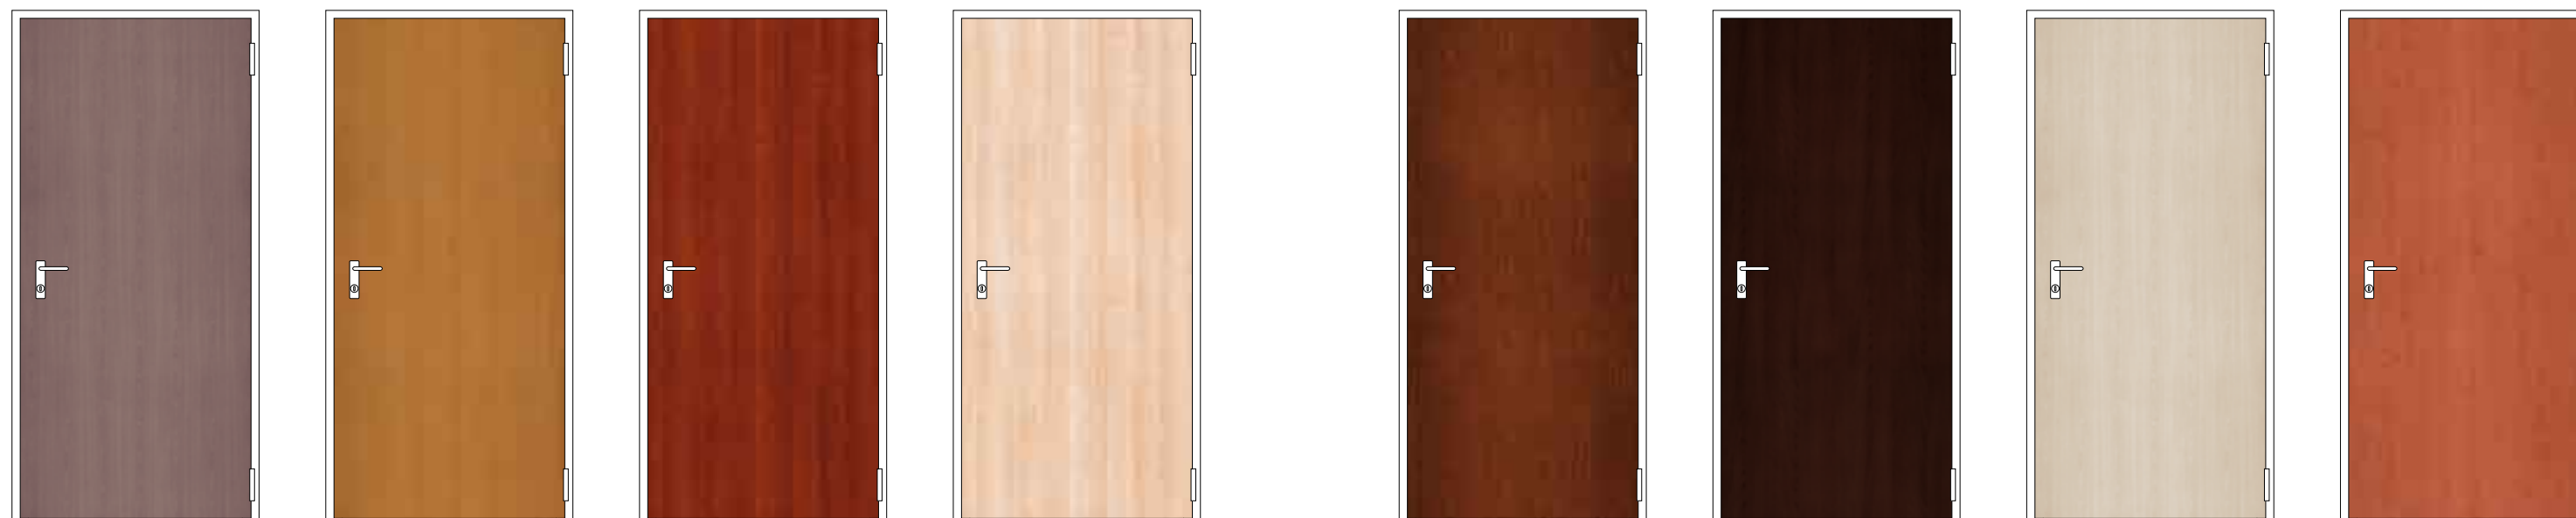

LEGNI CLASSICI COLORATI

RAL 8019
RAL 9010

PERO BLU

Code: CM.LT.PER.B01
Frame colors: RAL 8019
RAL 9010

RAL 8019
RAL 9010

PERO

Code: CM.LT.PER.A01
Frame colors: RAL 8019
RAL 9010

RAL 8019
RAL 9010

CALVADOS MARRONE ROSSICCIO

Code: CM.LT.CAL.M01
Frame colors: RAL 8019
RAL 9010

RAL 8019
RAL 9010

CALVADOS ROSÉ

Code: CM.LT.CAL.R01
Frame colors: RAL 8019
RAL 9010

RAL 8019
RAL 9010

QUERCIA VERNICIATA

Code: CM.LT.QUE.V01
Frame colors: RAL 8019
RAL 9010

RAL 8019
RAL 9010

FAGGIO CIOCCOLATA

Code: CM.LT.FAG.C01
Frame colors: RAL 8019
RAL 9010

RAL 8019
RAL 9010

BOIS DE ROSE GRIGIO

Code: CM.LT.BOI.G01
Frame colors: RAL 8019
RAL 9010

RAL 8019
RAL 9010

BOIS DE ROSE ROSSO

Code: CM.LT.BOI.R01
Frame colors: RAL 8019
RAL 9010