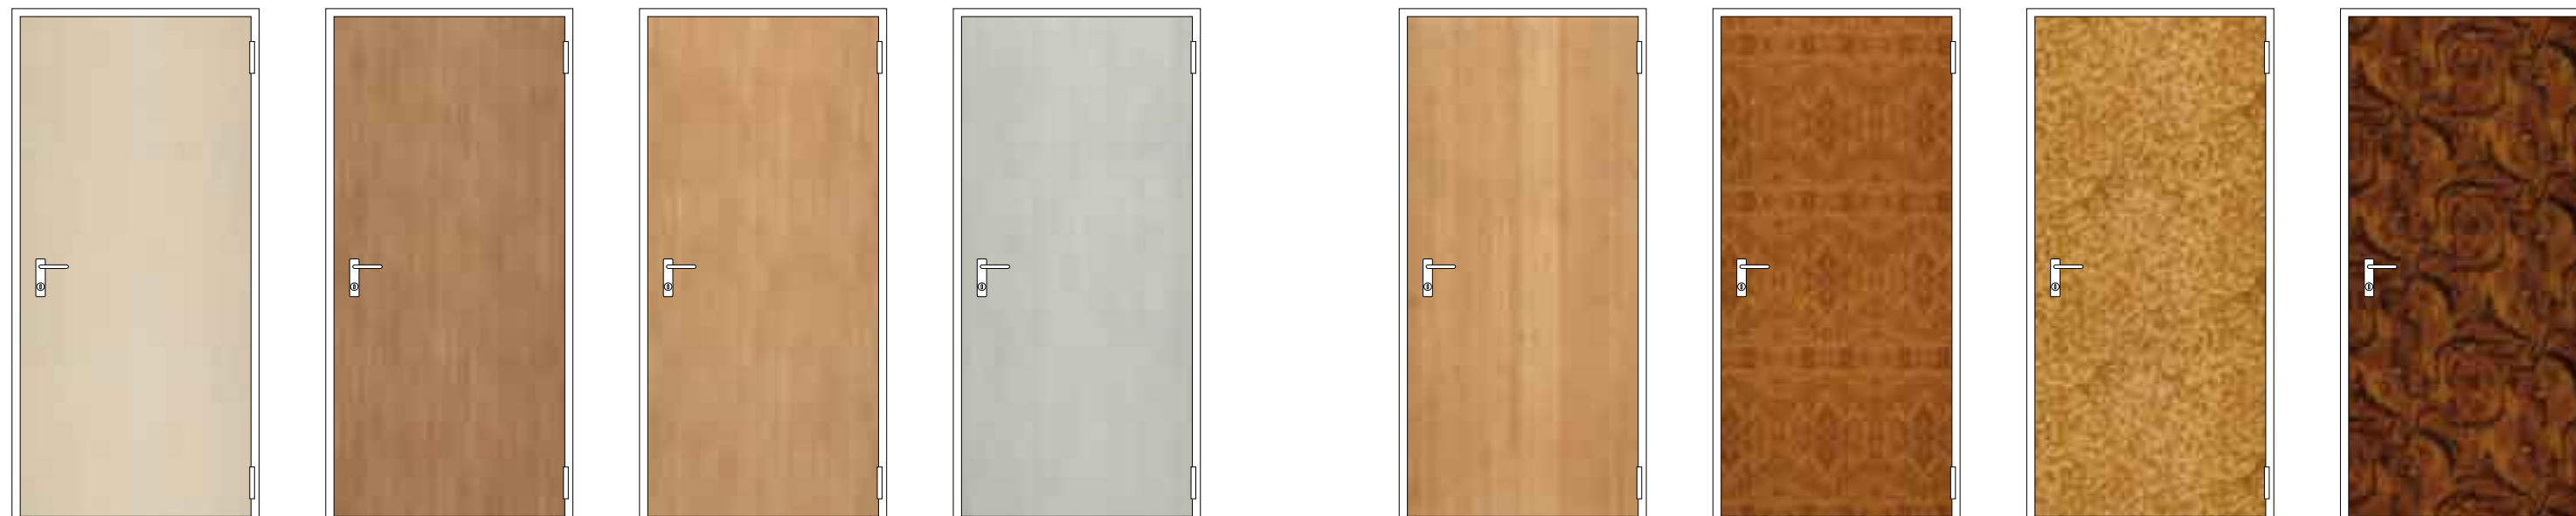

Code: CM.LE.EBA.A01
Frame colors: RAL 8019
RAL 9010

RAL 8019
RAL 9010

MANGROVE FORESTA

Code: CM.LE.MAN.F01
Frame colors: RAL 8019
RAL 9010

LEGNI SPECIALI

LEGNI SPECIALI

LEGNI SPECIALI

LEGNI SPECIALI